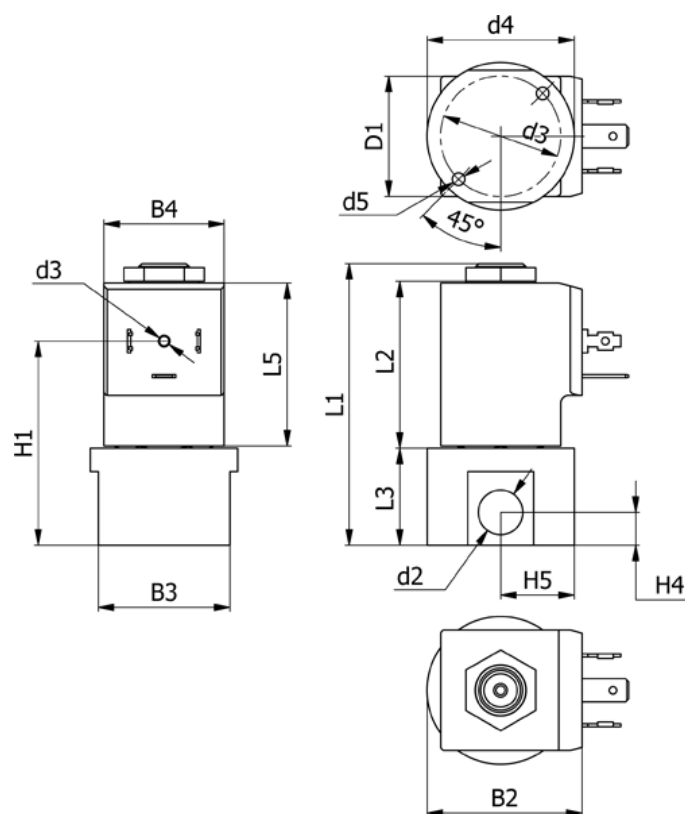

Varenummer: 588Q3C112XE0638
 Beskrivelse: Magnetventil type Q3C112.XE0.638 3/2 NC
 230 VAC 50HZ dyse 1,2 hus i Rustfast AISI 316 Portstr. G1/4"

Mål

B2 = 40	H1 = 52.5
B3 = 34	H4 = 8.5
B4 = 31	H5 = 19
d2 = G1/4"	L1 = 72.6
d3 = M3x4	L3 = 25
d4 = 31	L5 = 42.5
d5 = M4x8	Lysning = 1.2
Flow = 1.1	Spænding = 230 VAC 50HZ